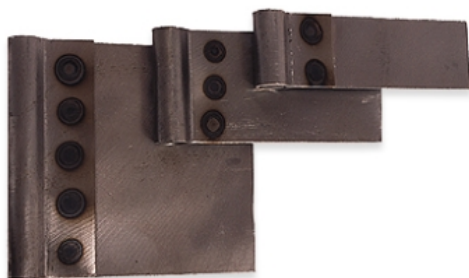

## AL G11 - LOSSE TREKPLAATJES LASBAAR VOOR G1 SMAL

### Technische gegevens

Merk : Stanzani  
Uitvoering : staal  
Afmeting : 2,5 cm breed  
Diameter rond : 10 mm  
Verpakking : per stuk

Trekplaatje, wordt op auto gelast om met behulp van ST 0156A pullhulpstuk te trekken.